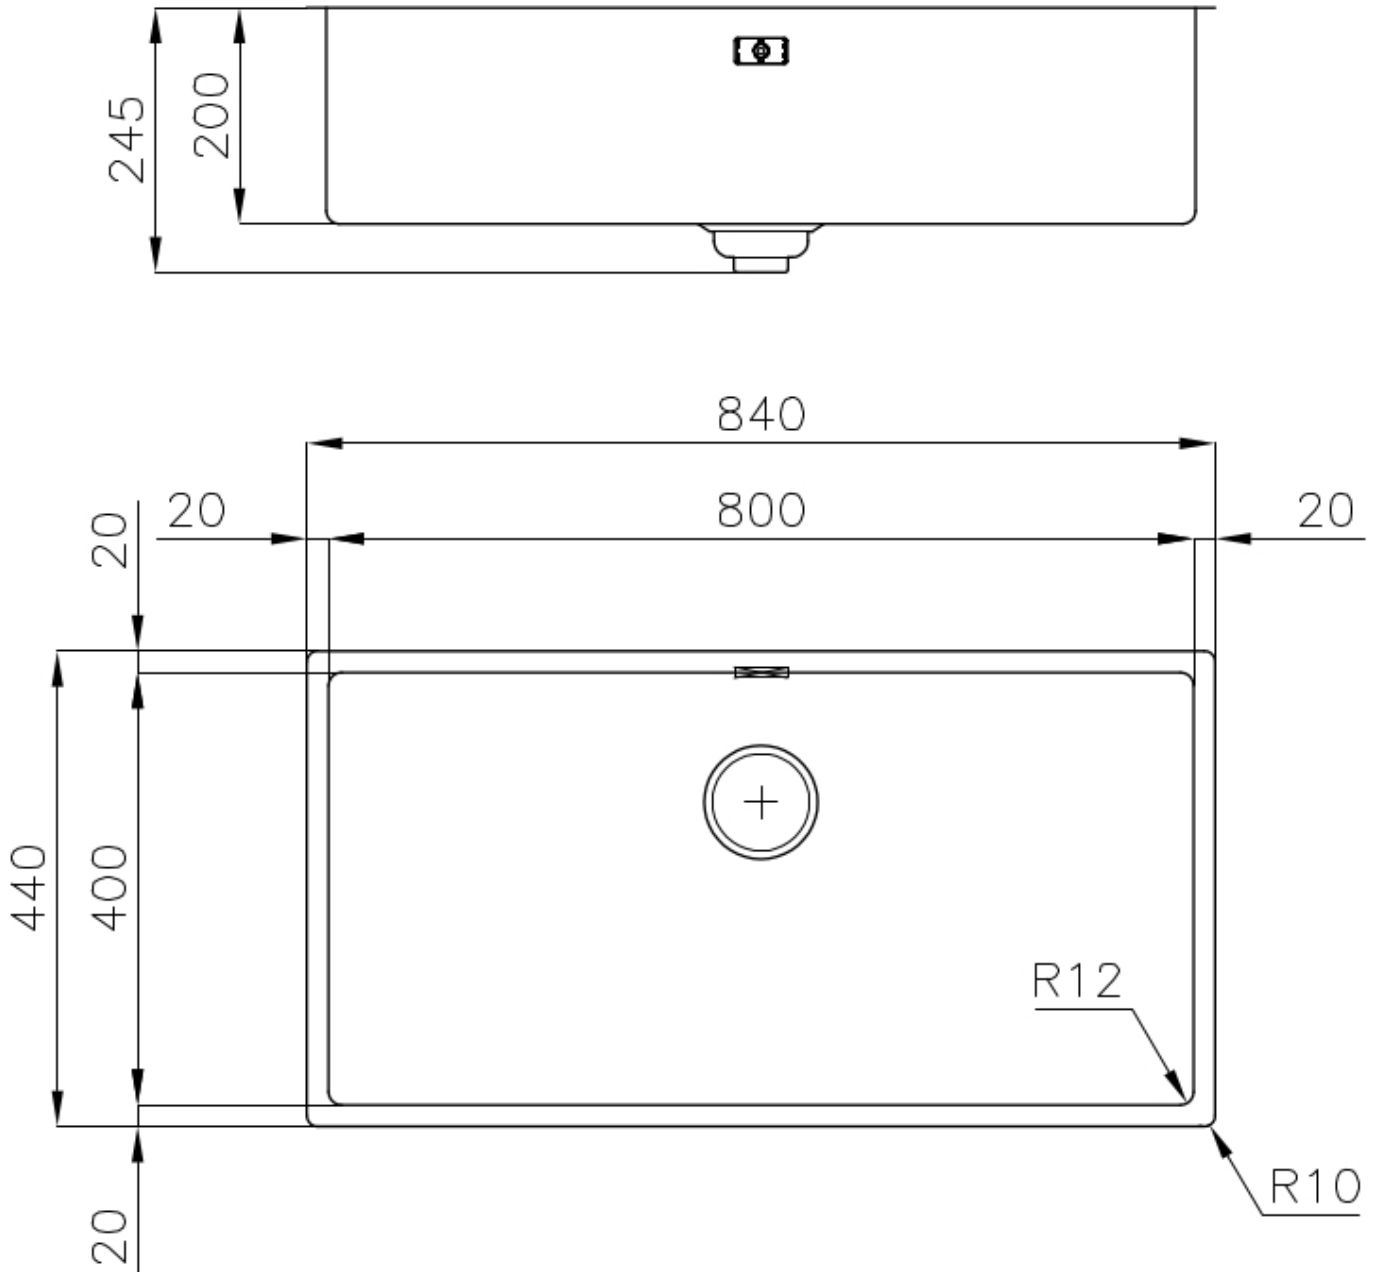

90 cm

Dimensioni

840x440 mm

Dotazioni standard

Ganci di fissaggio, guarnizione, piletta, troppo-pieno e sifone, Imballo in scatola

Fori Mixer

Nessun foro di serie

Foro incasso

Vedi scheda tecnica

Gocciolatoio

No

Larghezza

84 cm

Misura vasca

800x400mm

Numero vasche

1 vasca

Piletta

Piletta SPACE 3,5"

Note:

Poiché il prodotto è costituito da un'unica superficie d'acciaio senza giunture e senza interstizi, non è consentito l'uso del tritarifiuti e della piletta con controllo automatico.

DATI TECNICI

GALLERIA FOTOGRAFICA

ACCESSORI OPZIONALI

Cestello portapiatti inox

8100 303

* solo in abbinamento con l'accessorio
8644 101

Cestello portapiatti inox

8100 201