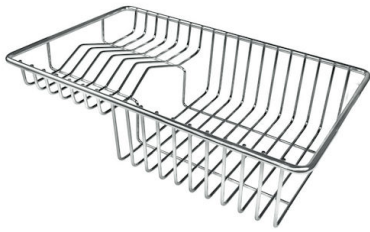

1 vasca

Piletta

Piletta SPACE 3,5"

Note:

Poiché il prodotto è costituito da un'unica superficie d'acciaio senza giunture e senza interstizi, non è consentito l'uso del tritarifiuti e della piletta con controllo automatico.

DATI TECNICI

GALLERIA FOTOGRAFICA

ACCESSORI OPZIONALI

Cestello portapiatti inox

8100 303

* solo in abbinamento con l'accessorio
8644 101

Cestello portapiatti inox

8100 201

Griglia portapiatti inox

8100 154

Tagliere in cristallo

8631 300

Tagliere Twin in HDPE

8644 101

Vaschetta bianca

8153 100